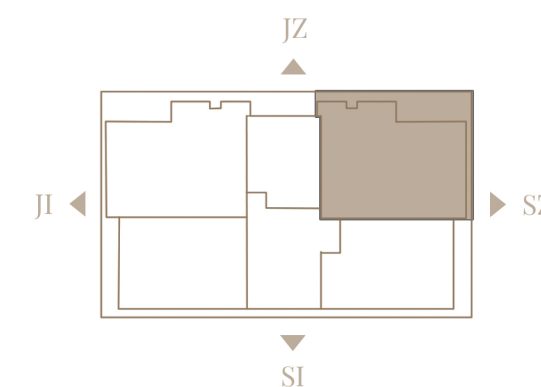

Stan 904
 IX sprat | 117.74 m²

1	Ulazni hodnik	5.49	m ²
2	Kuhinja	10.80	m ²
3	Dnevni boravak sa trpezarijom	43.76	m ²
4	Degažman sa vešerajem	6.78	m ²
5	Toalet	3.14	m ²
6	Kupatilo	3.52	m ²
7	Soba	11.72	m ²
8	Soba	13.21	m ²
9	Terasa	19.33	m ²
		117.74	m²