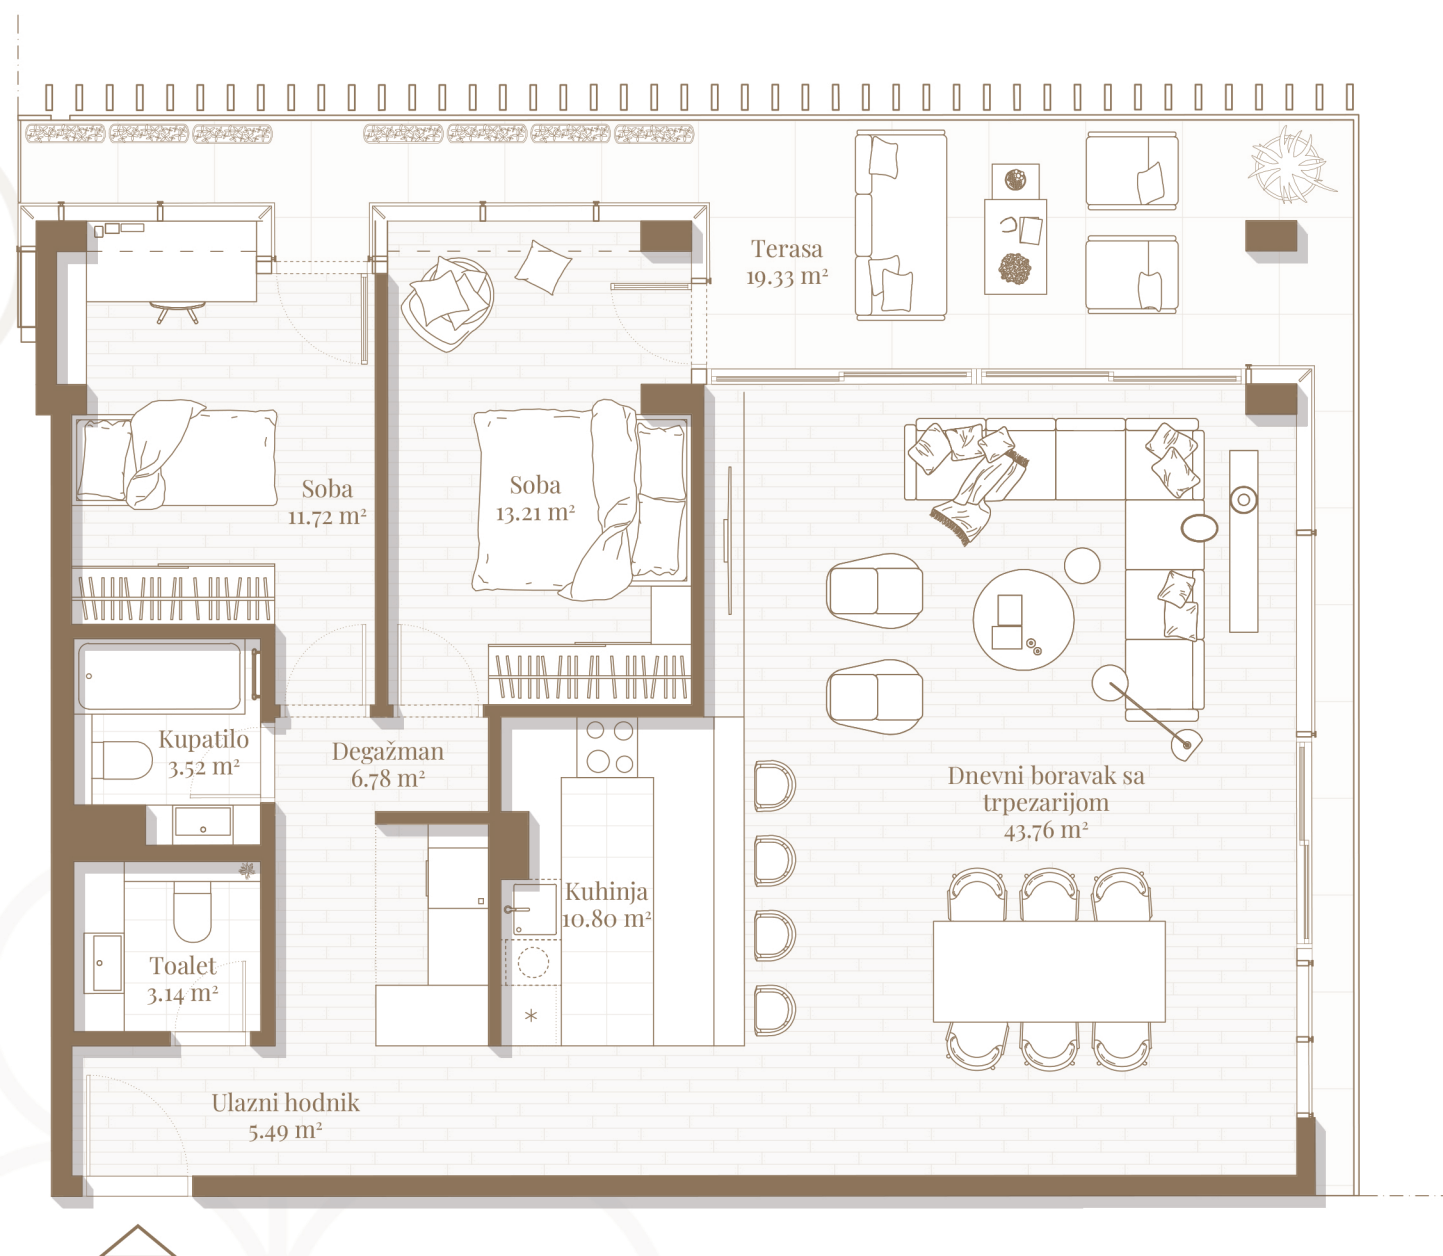

Stan 904
 IX sprat | 117.74 m²

1	Ulazni hodnik	5.49	m ²
2	Kuhinja	10.80	m ²
3	Dnevni boravak sa trpezarijom	43.76	m ²
4	Degažman sa vešerajem	6.78	m ²
5	Toalet	3.14	m ²
6	Kupatilo	3.52	m ²
7	Soba	11.72	m ²
8	Soba	13.21	m ²
9	Terasa	19.33	m ²
		117.74	m²